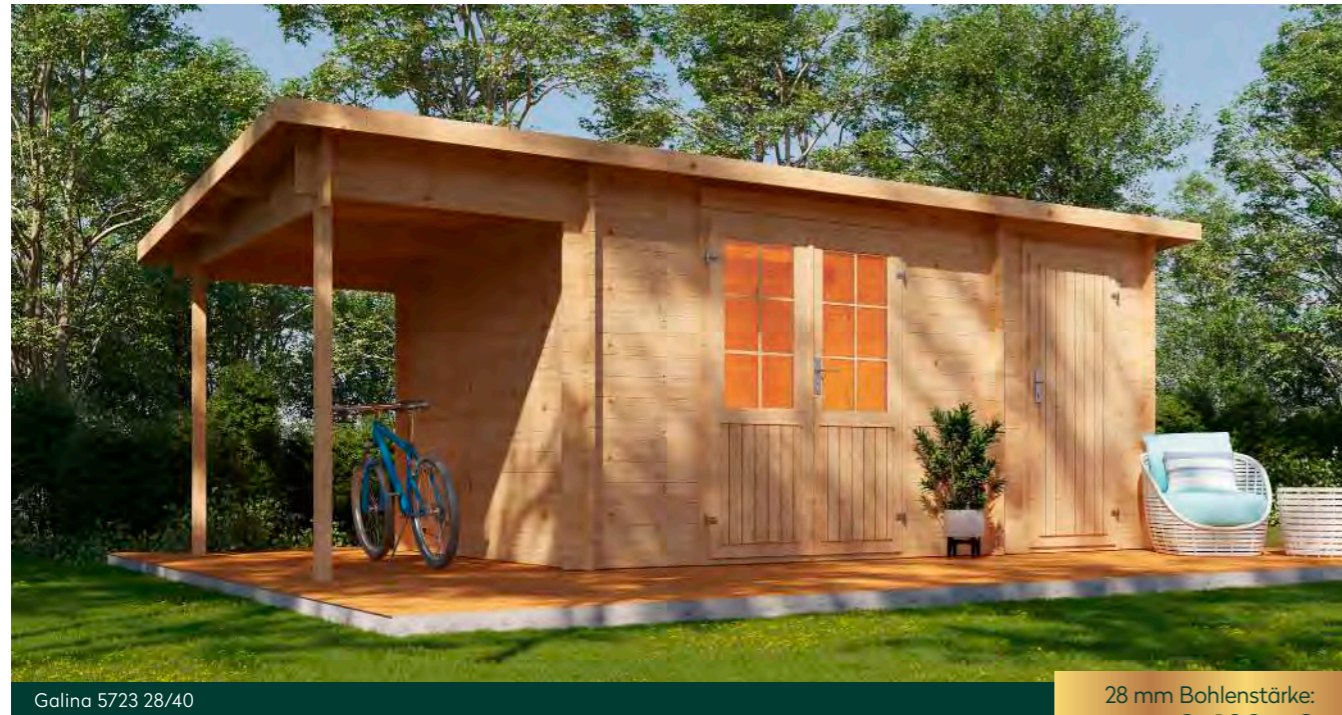

Galina 5723 28/40

Galina 5723 28/40

Gesamtmaß: 570 x 230 cm
Art.-Nr. (28 mm Bohlenstärke): 229 020
Art.-Nr. (40 mm Bohlenstärke): 536 230

28 mm Bohlenstärke:
2.699,- €
2.999,- € UVP

40 mm Bohlenstärke:
3.399,- €
3.799,- € UVP