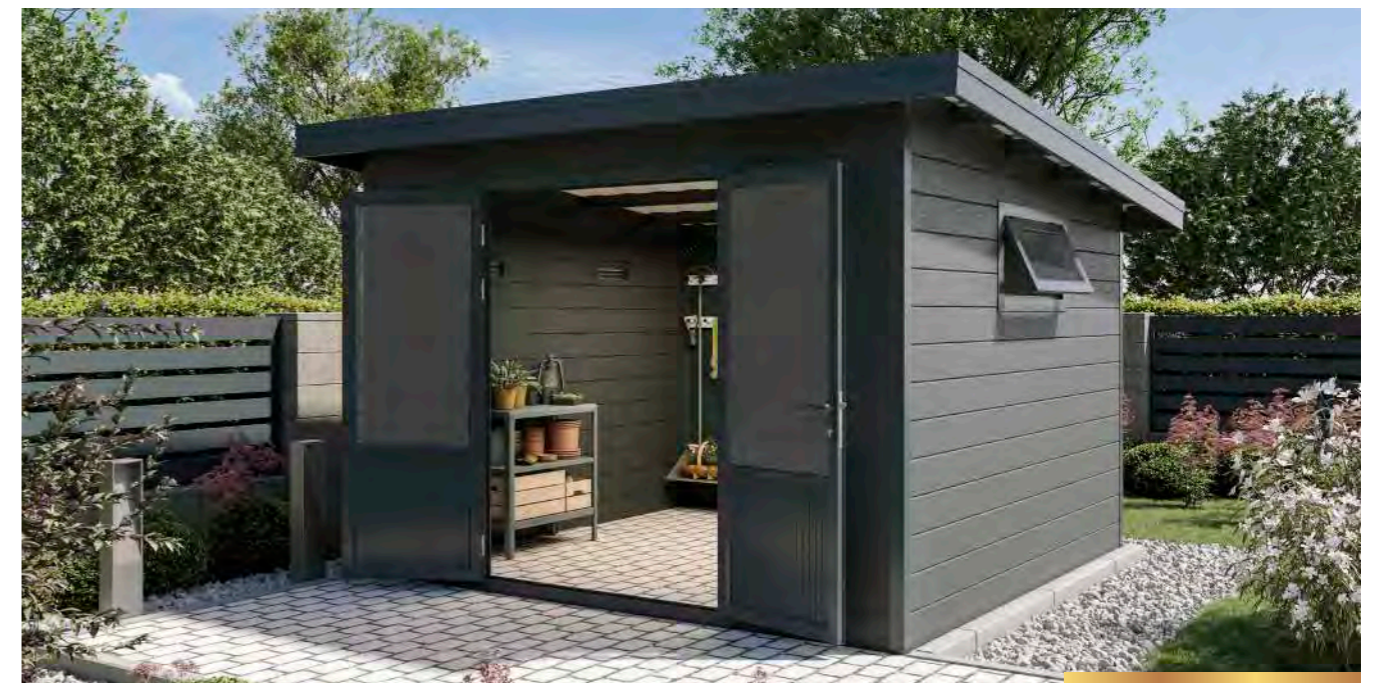

Terra 3030

Terra 3030

Wandaußenmaß: 303 x 303 cm
Art.-Nr. (28 mm Wandstärke): 682 510
Fußboden Art.-Nr.: 680 600

Terra 3030:
3.799,- €
4.199,- € UVP

Fußboden:
449,- €
499,- € UVP

*Alle Holz-Gartenhäuser sind ab 40 mm Bohlenstärke isolierverglast

*Alle Holz-Gartenhäuser sind optional mit Fußboden erhältlich