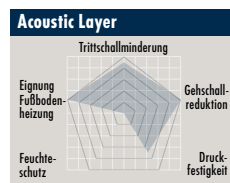

* nach IHD-Norm

Im Überblick... die wichtigsten Eigenschaften