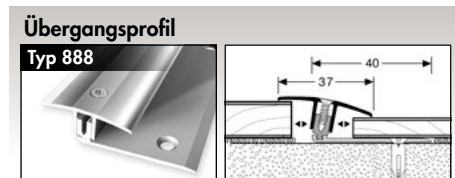

PPS-Champion 4.0 flex Küberit

Für Hartbodenbeläge, versenkt gebohrt, Profilsystem mit Verschiebenut und einzigartigem flex-Gelenk, in Höhe und Neigung anpassbar, Übergangsprofil kann Höhenunterschiede von bis zu 12 mm ausgleichen, 14 mm breite Dehnungsfugen möglich