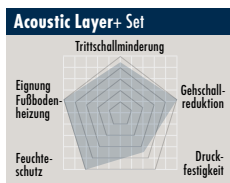

* nach IHD-Norm

Im Überblick... die wichtigsten Eigenschaften