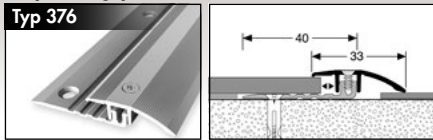

Anpassungsprofil

Typ 376