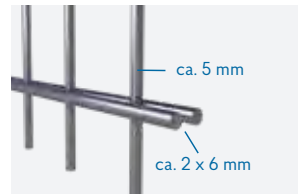

Zaunset 20 m

Zaunset 10 m

Ergänzungsset 2,5 m

Flacheisenbefestigung

Klemmhalter

Typ 8/6/8

Typ 6/5/6

FEUERVERZINKT