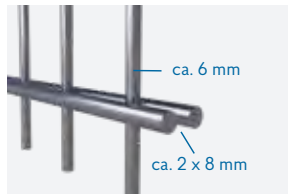

Zaunset 20 m

Zaunset 10 m

Ergänzungsset 2,5 m

Flacheisenbefestigung

Klemmhalter

Typ 8/6/8

Typ 6/5/6

FEUERVERZINKT