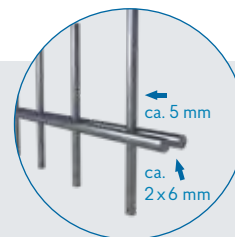

Die stabilen Klassiker für Einzäunungen aller Art

Unsere Doppelstabmattenzäune bieten Ihnen Gestaltungsfreiheit bei der Einzäunung Ihres Grundstücks. Sie erhalten eine stabile und langlebige Lösung mit einer dezenten und modernen Optik, die allen Wetterbedingungen standhält. Kombinieren Sie Ihre Doppelstabmatten mit Designblechen oder Sichtschutzstreifen für dekorative Akzente und attraktiven Sichtschutz.

Doppelstabmatten & Pfosten

Doppelstabmatten

Unbehandelt	22
Feuerverzinkt	22
Grün (ähnlich RAL 6005)	32
Anthrazit (ähnlich RAL 7016)	42
Verzinkt & pulverbeschichtet in Sonderfarbe	52

Pfosten & Eckpfosten für Doppelstabmatten

Feuerverzinkt	24
Grün (ähnlich RAL 6005)	34
Anthrazit (ähnlich RAL 7016)	44
Verzinkt & pulverbeschichtet in Sonderfarbe	53
Ballfang- und Frontgitterzaun	59
U-Profil-Gittermatten	64
Smartline	66

Beispielvariante