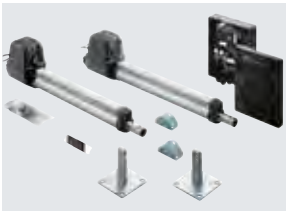

Artikel-Nr. Artikelbezeichnung EAN-Code

Zubehör für Drehtorantrieb Twist 200E

Set mit 2 Spindel-Antrieben, 1 Handsender, Lichtschranke sowie einer Steuereinheit, Gehäuse aus Alu und glasfaserverstärktem Kunststoff

			Stk.	Netto	Brutto
NACHRÜSTSET180	Drehtor-Befestigungsset für 180° Tor-Beschläge bestehend aus Torpfostenbeschlag (re/li), Konsolen für Pfostenbeschlag sowie Mittelanschlag	4013514968007	1	143,70 €	171,00 €
SOMHAND	4 Befehl Handsender 868 MHz FM, Typ "Pearl Vibe"	4013514973308	1	73,95 €	88,00 €
SOMFUNKEMP-FÄNGER	SOMplug Funkempfänger im Steckdosengehäuse (1 Kanal) für Aussteuerung externer Tore	4013514971946	1	176,47 €	210,00 €
	(nur für Antrieb mit Somloq Rollingcode 868,8 Mhz)		Stk.	Netto	Brutto
SOMWARNLI-CHT24V	Warnlicht 24 Volt, nicht selbstblinkend, Fassung E14, 25 Watt	4013514967970	1	81,51 €	97,00 €
SOMVERBINDKABEL	Verbindungskabel für Twist 200 E	4013514967925	1	38,66 €	46,00 €