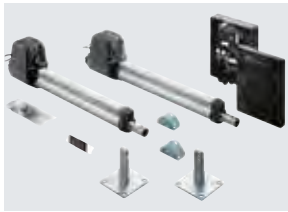

Artikel-Nr.

Artikelbezeichnung

EAN-Code

Drehtorantrieb twist 200E

Set mit 2 Spindel-Antrieben, 1 Handsender, Lichtschanke sowie einer Steuereinheit, Gehäuse aus Alu und glasfaserverstärktem Kunststoff

			Stk.	Netto	Brutto
SOMANTRIEB-TWIST200	Antriebsset für 2-flg. Toranlagen	4013514967901	1	1.052,94 €	1.253,00 €

Der leistungsfähige Drehtorantrieb ist geeignet für 2-flg. Tore mit einer Torflügelbreite bis 2,5 m oder 300 kg Torfüllgewicht.

Lieferumfang:

- Zwei Drehtorantriebe twist 200 E (universell einsetzbar für Links- oder Rechtsanschlag)
- Einweg-Lichtschanke 180 Grad drehbar
- Sender+Empfänger AC7DC 12-24 Volt
- Steuerung DST-A 24 im Gehäuse (IP65)
- Pfosten und Torflügelbeschläge (nicht für 180 Grad Beschläge)
- Funkempfänger FM 868,8 MHz (Somloq Rollingcode) steckbar
- 4-Befehl Handsender

Sicherheit:

- Selbsthemmend ohne Elektroschloss
- Unfallschutz durch elektronisch geregelte Kraftmessung DPS-Dynamisches Power System
- Der Antrieb lässt sich in jeder Position manuell entriegeln (z.B. bei Stromausfall)

Ausstattung:

- Universell für Rechts- und Linksanschlag verwendbar, 1- und 2-flg. Betrieb möglich
- Mikroprozessorsteuerung mit vielfältigen Einstellmöglichkeiten, wie z.B. Gehflügelfunktion,
- Automatischer Zulauf des Tores und Vorwarnzeit
- Einstellbares Verhalten beim Auftreffen auf ein Hindernis (komplette oder teilweise Reversierung des Tores),
- Geregelter Softstopp in Rampenform
- Anschlüsse für Sicherheitseinrichtungen, wie z.B. Warnlicht und Lichtschanke (4-Draht) sowie externe Verbraucher (DC 24V)
- potentialfreier Relaiskontakt

Achtung!

Vor der Montage sind die A/B-Maße festzulegen (siehe mitgelieferte Montageanleitung). Sollten die Torflügelbreite größer sein als 1,5 m, muss das B-Maß mindestens 140 mm betragen. Bei Nichtbeachtung kann der Antrieb nicht richtig montiert und betrieben werden! Das Tor muss zur Montage eines Antriebes geschaffen sein. Montage und Inbetriebnahme darf nur durch eine qualifizierte Fachfirma erfolgen. Aufgrund der fehlenden werksseitigen Montage, besteht keine Konformitätserklärung für ein Drehflügeltor mit E-Antrieb. Wird diese benötigt, ist der Monteur in der Pflicht, diese zu erstellen, da er beide Produkte miteinander verbaut und somit zusammenführt. Da uns Einsatzort und bauliche Gegebenheiten unbekannt sind, können wir keine Garantie auf einen einwandfreien Gebrauch des Produktes sowie dessen Montage geben.