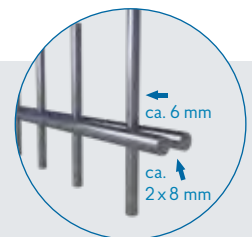

Die stabilen Klassiker für Einzäunungen aller Art

Unsere Doppelstabmattenzäune bieten Ihnen Gestaltungsfreiheit bei der Einzäunung Ihres Grundstücks. Sie erhalten eine stabile und langlebige Lösung mit einer dezenten und modernen Optik, die allen Wetterbedingungen standhält. Kombinieren Sie Ihre Doppelstabmatten mit Designblechen oder Sichtschutzstreifen für dekorative Akzente und attraktiven Sichtschutz.

Doppelstabmatten & Pfosten

Doppelstabmatten

Unbehandelt	22
Feuerverzinkt	22
Grün (ähnlich RAL 6005)	32
Anthrazit (ähnlich RAL 7016)	42
Verzinkt & pulverbeschichtet in Sonderfarbe	52

Pfosten & Eckpfosten für Doppelstabmatten

Feuerverzinkt	24
Grün (ähnlich RAL 6005)	34
Anthrazit (ähnlich RAL 7016)	44
Verzinkt & pulverbeschichtet in Sonderfarbe	53
Ballfang- und Frontgitterzaun	59
U-Profil-Gittermatten	64
Smartline	66

Beispielvariante