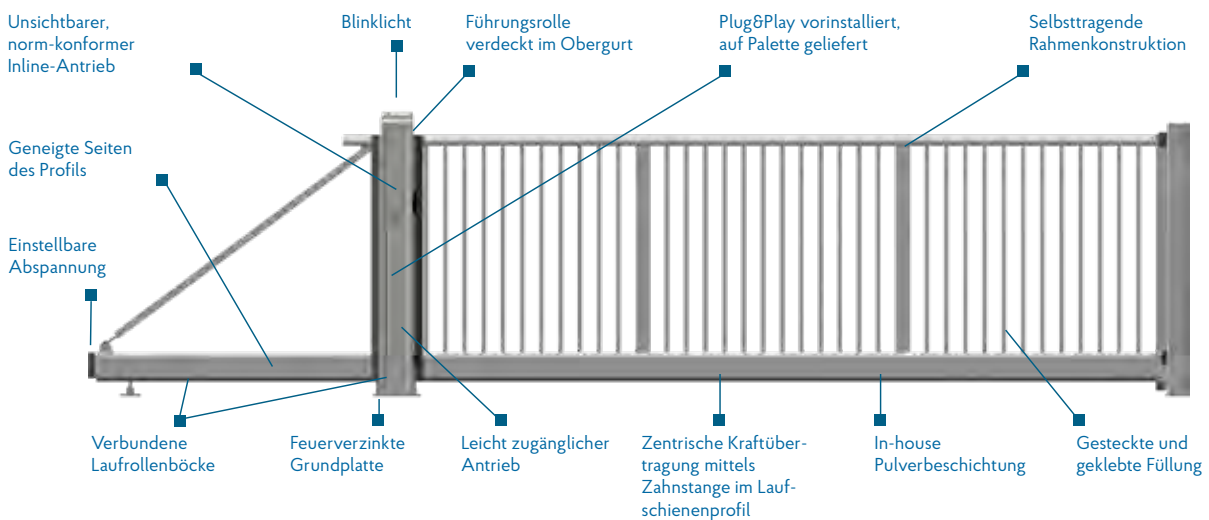

Konstruktion