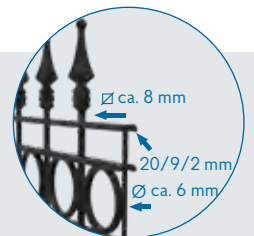

Die Einzäunung mit Blickfang

Mit hadra Exklusivmattenzäunen wird Ihr Grundstück zu einem wahren Blickfang. Wählen Sie zwischen den Dekor-Typen „Saturn“, „Venus“, „Merkur“ und „Neptun“, die sich thematisch in den Details der Ornamente widerspiegeln. Unsere Exklusivmattenzäune vereinen Eleganz und Beständigkeit und verleihen Ihrem Anwesen einen stolzen Rahmen.

Exklusivmattenzäune

Exklusivmatten

Grün (ähnlich RAL 6005)	206
Anthrazit (ähnlich RAL 7016)	207

Beispielvariante