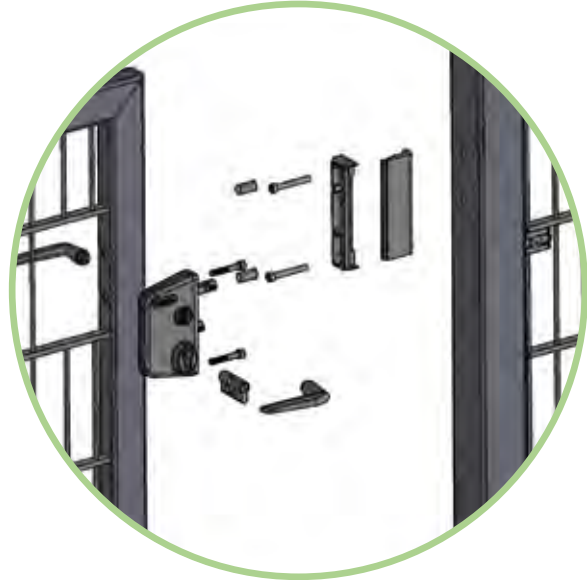

1-flg. Tor: