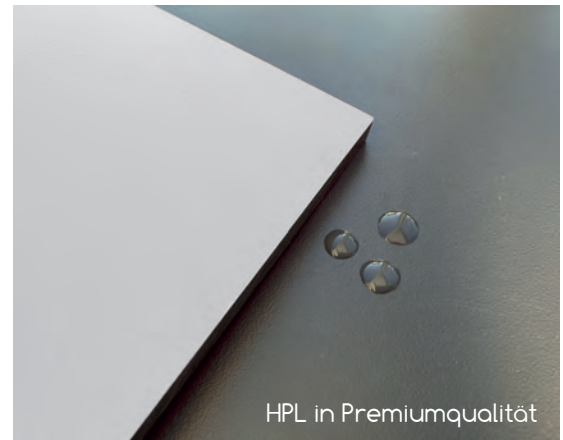

Qualität Made in Germany

HPL (High Pressure Laminate) von Resopal erfüllt alle Anforderungen an einen modernen und zeitgemäßen Sichtschutz mit Qualität „Made in Germany“. Die jahrzehntelange Erfahrung im Bereich der Fassadentechnik verleihen dem Werkstoff die unvergleichbaren Eigenschaften.

- schlag- und bruchfest
- Oberflächen UV stabil und wetterfest
- frost-, hagel- und fäulnissicher
- grafittiabweisend
- umweltfreundliche Rohstoffe
  (Einsatz von PEFC-zertifiziertem Holz)