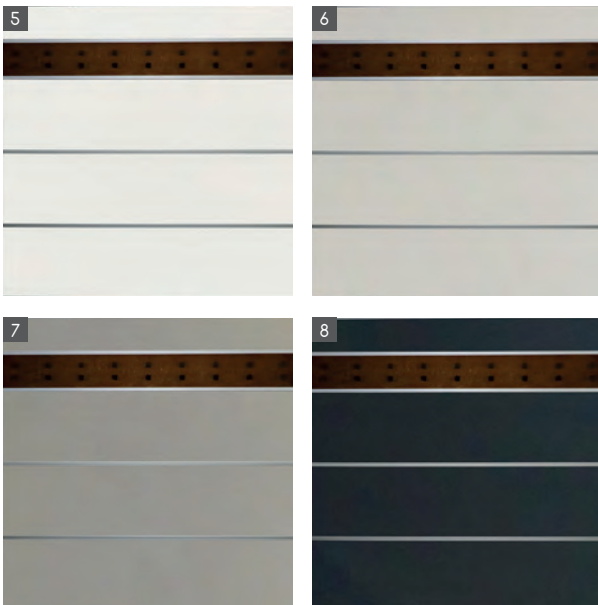

Typ	Farbe	Abmessung (BxH)	Art.-Nr.	Preis
3.5	weiß (HPL) / Corten Stahl	90 x 175 cm	9651	233,80 €
		180 x 175 cm	9650	437,64 €
3.6	lichtgrau (HPL) / Corten Stahl	90 x 175 cm	9625	252,31 €
		180 x 175 cm	9624	475,75 €
3.7	steingrau (HPL) / Corten Stahl	90 x 175 cm	9653	252,31 €
		180 x 175 cm	9652	475,75 €
3.8	anthrazit (HPL) / Corten Stahl	90 x 175 cm	9655	275,26 €
		180 x 175 cm	9654	521,56 €