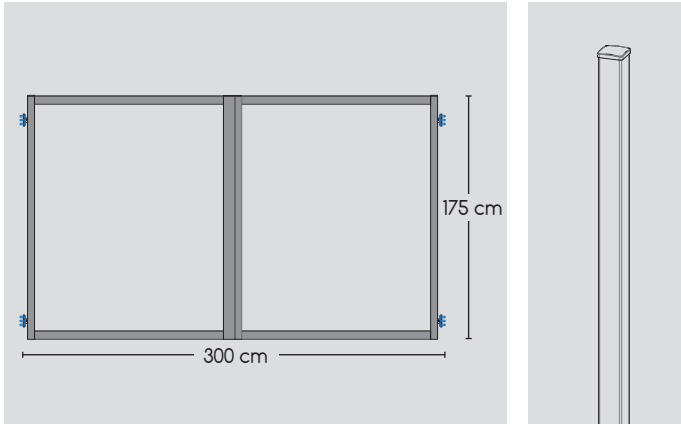

Sichtschutz und Doppeltor mit Füllung HPL weiß

Doppeltor

Artikel	Farbe	Abm. (BxH)	Art.-Nr.	Preis
Doppeltor-Rahmen 2-flügelig inkl. Beschlagsatz DIN links (ohne Füllung)	steingrau	300x175cm	9668	3.105,67 €
Doppeltor-Rahmen 2-flügelig inkl. Beschlagsatz DIN links (ohne Füllung)	anthrazit	300x175cm	9669	3.105,67 €
Doppeltor-Rahmen 2-flügelig inkl. Beschlagsatz DIN rechts (ohne Füllung)	steingrau	300x175cm	9672	3.105,67 €
Doppeltor-Rahmen 2-flügelig inkl. Beschlagsatz DIN rechts (ohne Füllung)	anthrazit	300x175cm	9673	3.105,67 €
Türpfosten	steingrau	12x12x228 cm	9804	574,40 €
Türpfosten	anthrazit	12x12x228 cm	9805	574,40 €