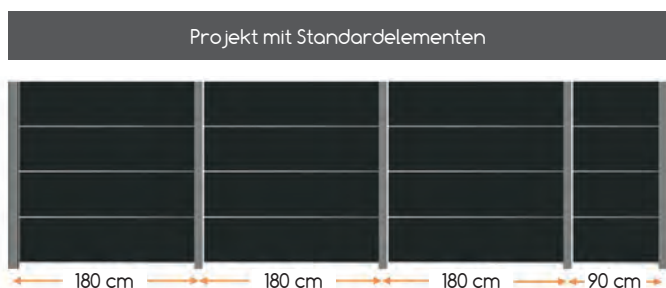

Online-Planer

Kann man einen Sichtschutz ohne große Vorkenntnisse innerhalb weniger Minuten mit nur wenigen Klicks planen? Ja, das ist möglich! Mit Unterstützung unseres Online-Planers werden Sie Schritt für Schritt durch Ihr Projekt geführt und am Ende bekommen Sie Ihr individuelles Angebot mit Zeichnung.

- Onlineplaner unter www.karle-rubner.de
- einfache und schnelle Bedarfsermittlung
- Zeichnungen mit allen wichtigen Maßen
- Angebotserstellung jederzeit möglich
- Händlerempfehlung in Ihrer Nähe

Kostengünstige Maßanfertigung und individuelle Wunschfarben

Individuelle Maßanfertigungen zu fairen Preisen. Suchen Sie sich den Sichtschutz Ihrer Wahl und lassen diesen auf Ihr Wunschmaß zuschneiden. Oder wünschen Sie über das Standard-Farbsortiment hinaus weitere Akzente für Ihren Sichtschutz? Dazu bieten wir eine umfangreiche Farbpalette und unterschiedliche Dekore für die Gestaltung Ihres Sichtschutzes an.

- Maßanfertigungen für alle HPL Standardelemente (Zusatzelemente wie Corten- oder Edelstahl auf Anfrage)
- Sonderhöhen
- Dekore in uni und Holzoptik
- Oberfläche UV stabil
- beidseitig gleiches Dekor