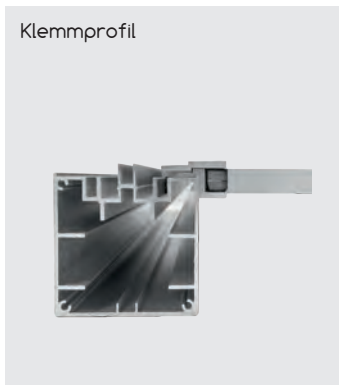

Farbe	Abm. (BxH)	Stärke	Art.-Nr.
Columbia graphit	80 x 58,5 cm	13 mm	9822
Columbia sand	80 x 58,5 cm	13 mm	9823
Columbia grau	80 x 58,5 cm	13 mm	9824

Abschlussprofil

Verbindungsprofil

Klemmprofil

Lastträger

Profile für Keramik

Artikel	Art.-Nr.
Abschlussprofil 85 cm - U-Profil, Aluminium eloxiert	9810
Abschlussprofil 171 cm - U-Profil, Aluminium eloxiert	9809
Abschlussprofil 85 cm - U-Profil, steingrau	9812
Abschlussprofil 171 cm - U-Profil, steingrau	9811
Abschlussprofil 85 cm - U-Profil, anthrazit	9814
Abschlussprofil 171 cm - U-Profil, anthrazit	9813
Verbindungsprofil 85 cm - H-Profil, Aluminium eloxiert	9860
Verbindungsprofil 171 cm - H-Profil, Aluminium eloxiert	9859
Verbindungsprofil 85 cm - H-Profil, steingrau	9862
Verbindungsprofil 171 cm - H-Profil, steingrau	9861
Verbindungsprofil 85 cm - H-Profil, anthrazit	9864
Verbindungsprofil 171 cm - H-Profil, anthrazit	9863
Klemmprofil eloxiert 58,5 cm	9815
Klemmprofil steingrau 58,5 cm	9816
Klemmprofil anthrazit 58,5 cm	9817
Lastträger Keramik HPL 4,1x4,7 cm	9818