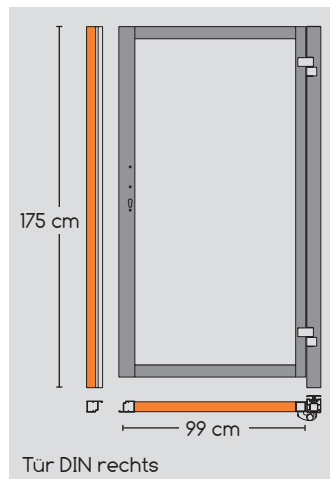

Das Türprinzip

Türrahmen, Pfosten und Pfostenanker

Farbe	Abm.	Art.-Nr.	Preis
Türrahmen inkl. Anschlagprofile steingrau und Beschlagsatz, DIN links* (ohne Füllung)	99x175 cm	9628	1.439,89 €
Türrahmen inkl. Anschlagprofile anthrazit und Beschlagsatz, DIN links* (ohne Füllung)	99x175 cm	9632	1.439,89 €
Türrahmen inkl. Anschlagprofile steingrau und Beschlagsatz, DIN rechts* (ohne Füllung)	99x175 cm	9629	1.439,89 €
Türrahmen inkl. Anschlagprofile anthrazit und Beschlagsatz, DIN rechts* (ohne Füllung)	99x175 cm	9633	1.439,89 €
Türpfosten, steingrau	7x7x202 cm	9049	146,05 €
Türpfosten, anthrazit	7x7x202 cm	9052	146,05 €
Pfostenanker für Türpfosten zum Einbetonieren, verzinkt	4x4x197 cm	9095	103,14 €

Die Türfüllungen im Maß von 90 x 175 cm finden Sie bei den Standardelementen auf den Seiten 4-7.

Bei der Zusammenstellung aus dem Baukastensystem wählen Sie die Einzelteile so aus, dass Sie ebenfalls auf das Füllungsmaß von 90 x 175 cm kommen. Die Füllungen sind bei der Lieferung bereits im Rahmen montiert.