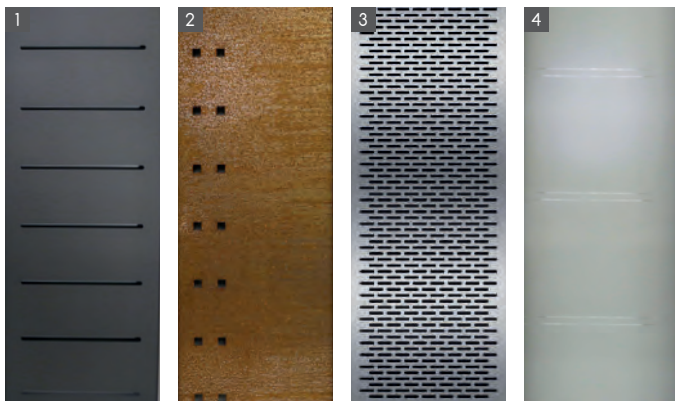

Sichtschutz HPL weiß mit Corten
 und Dekorelement Corten

Oberfläche Corten-Stahl

bewittert bei Auslieferung

Patina nach ca. 1 Jahr

Im Bewitterungsprozess können sich kleine Rostpartikel auf der Oberfläche des Sichtschutz oder dem Boden absetzen. Diese sollten zeitnah entfernt werden.

1
Alu Marone
pulverbesch.

2
Corten-Stahl

3
Edelstahl

4
Glas satiniert

5
Modena

6
Lugo

Metall und Glas

Typ	Farbe	Abmessungen	Art.-Nr.	Preis
1 4.1	Alu Marone pulverbeschichtet	65x175 cm	9029	322,67 €
2 4.2	Corten-Stahl	65x175 cm	9030	247,91 €
3 4.3	Edelstahl	65x175 cm	9031	356,30 €
4 4.4	Glas satiniert	65x175 cm	9036	299,00 €