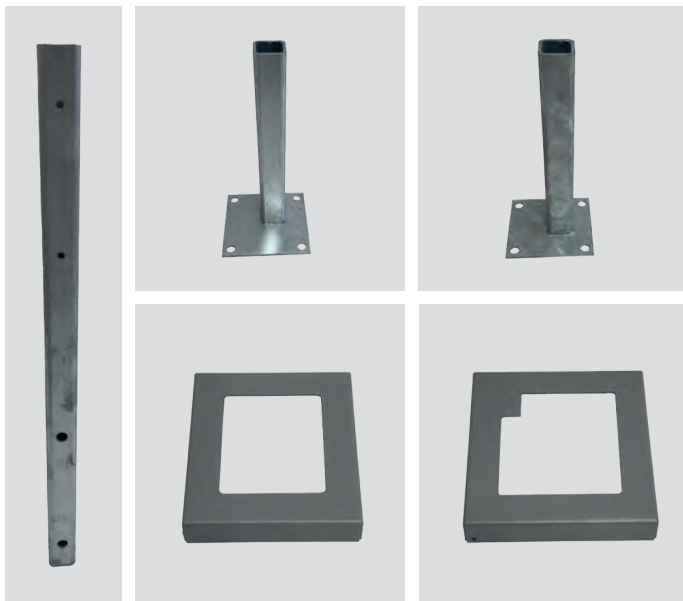

Pfostenanker

	Abmessungen	Art.-Nr.	Preis
Pfostenanker zum Aufdübeln, verzinkt	4x4x30 cm	9055	44,96 €
Pfostenanker zum Aufdübeln für Eckpfosten, verzinkt	4x4x30 cm	9093	44,96 €
Pfostenanker zum Einbetonieren, verzinkt	4x4x70 cm	9056	44,96 €

Abdeckkappe für Pfostenanker

	Abmessungen	Art.-Nr.	Preis
Abdeckkappen für Pfostenanker, steingrau	12x13,3x2,4 cm	9094	22,12 €
Abdeckkappen für Eck-Pfostenanker, steingrau	14x13,3x2,4 cm	9086	23,60 €
Abdeckkappen für Pfostenanker, anthrazit	12x13,3x2,4 cm	9087	22,12 €
Abdeckkappen für Eck-Pfostenanker, anthrazit	14x13,3x2,4 cm	9088	23,60 €