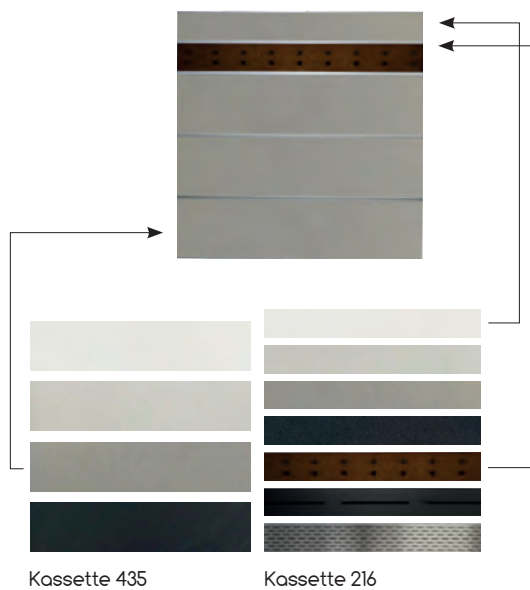

Sichtschutz und Doppeltor mit Füllung HPL weiß

Doppeltor

Artikel	Farbe	Abm. (BxH)	Art.-Nr.	Preis
Doppeltor-Rahmen 2-flügelig inkl. Beschlagsatz DIN links (ohne Füllung)	steingrau	300x175cm	9668	3.105,67 €
Doppeltor-Rahmen 2-flügelig inkl. Beschlagsatz DIN links (ohne Füllung)	anthrazit	300x175cm	9669	3.105,67 €
Doppeltor-Rahmen 2-flügelig inkl. Beschlagsatz DIN rechts (ohne Füllung)	steingrau	300x175cm	9672	3.105,67 €
Doppeltor-Rahmen 2-flügelig inkl. Beschlagsatz DIN rechts (ohne Füllung)	anthrazit	300x175cm	9673	3.105,67 €
Türpfosten	steingrau	12x12x228 cm	9804	574,40 €
Türpfosten	anthrazit	12x12x228 cm	9805	574,40 €

Sichtschutz und Doppeltor mit Füllung HPL weiß

Sichtschutz HPL weiß und Dekorelement Alu Marone

Individuelle Gestaltung

Gestalten Sie sich Ihren Sichtschutz ganz individuell und einzigartig! Das elevato®-System ermöglicht Ihnen unendlich viele Kombinationsmöglichkeiten aus verschiedenen Farben und Materialien wie HPL, Aluminium, Corten oder Edelstahl und gibt Ihrem Sichtschutzprojekt dadurch das ganz besondere Design.