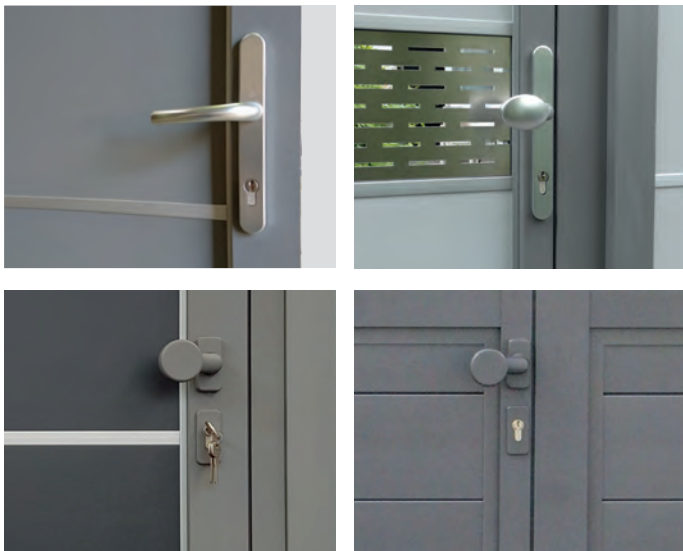

Sichtschutz HPL weiß mit Alu Marone, Dekorelement Alu Marone und Tür DIN links

Drückergarnituren

Farbe	Art.-Nr.	Preis
Alu-Drückergarnitur inkl. Profilzylinder und Klinke / Klinke	9630	132,63 €
Alu-Drückergarnitur inkl. Profilzylinder und Knauf / Klinke	9634	204,94 €
Alu-Drückergarnitur pulverbeschichtet steingrau, inkl. Profilzylinder und Knauf	9631	332,67 €
Alu-Drückergarnitur pulverbeschichtet anthrazit, inkl. Profilzylinder und Knauf	9664	332,67 €