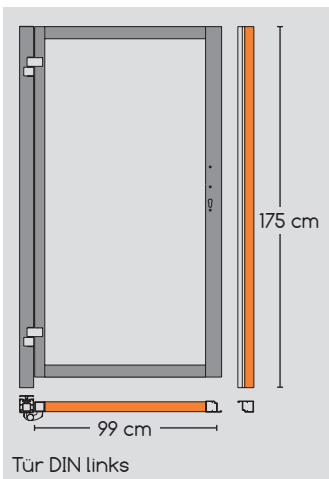

Das Türprinzip

Türrahmen (DIN rechts) inkl. Anschlagprofile und Beschläge

Füllung inkl. U- und H-Profile aus Baukastensystem in 90 cm Breite

Drückergarnitur inkl. Profilzylinder

Tür (DIN rechts), die vormontiert geliefert wird