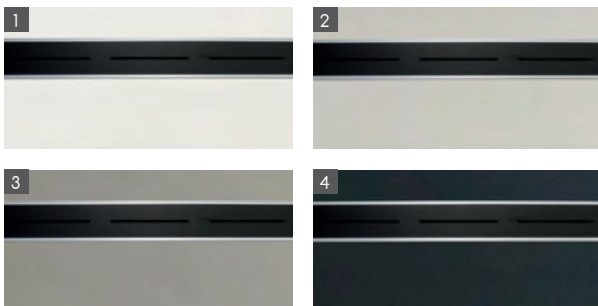

Zaunelement Typ 3

Typ	Farbe	Abmessung (BxH)		Art.-Nr.	Preis
1	weiß (HPL) / Alu Marone	90 x 88 cm	9721	160,95 €	
		180 x 88 cm	9720	287,08 €	
2	lichtgrau (HPL) / Alu Marone	90 x 88 cm	9743	168,57 €	
		180 x 88 cm	9742	303,40 €	
3	steingrau (HPL) / Alu Marone	90 x 88 cm	9741	168,57 €	
		180 x 88 cm	9740	303,40 €	
4	anthrazit (HPL) / Alu Marone	90 x 88 cm	9745	178,41 €	
		180 x 88 cm	9744	325,23 €