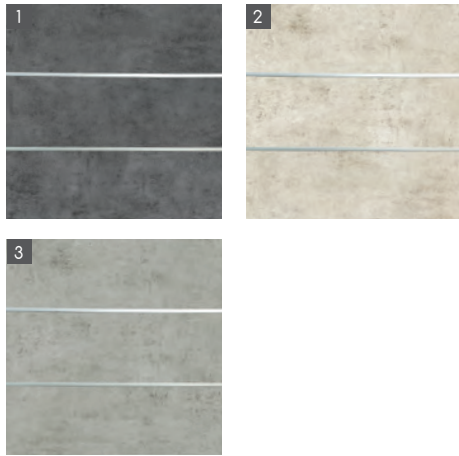

Sichtschutzelemente

Typ	Farbe	Abmessung / B x H	Art.-Nr.	Preis
1 5.1	Columbia graphit	85 x 175 cm	9793	685,59 €
		171 x 175 cm	9790	1.016,78 €
2 5.2	Columbia sand	85 x 175 cm	9794	685,59 €
		171 x 175 cm	9791	1.016,78 €
3 5.3	Columbia grau	85 x 175 cm	9795	685,59 €
		171 x 175 cm	9792	1.016,78 €