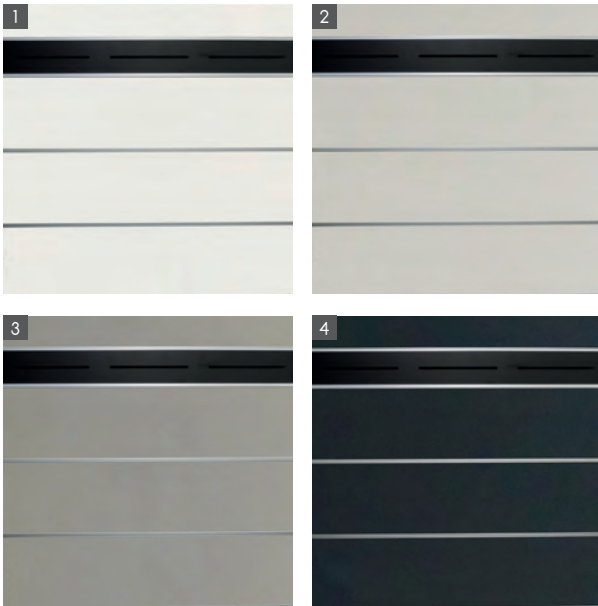

Sichtschutzelemente Typ 3

W. Bockfeld & Sohn
Holzhandel - Zimmerei - Sägewerk
Holz und mehr...
Tel.: 05381/33-14 www.bockfeld.de

Typ	Farbe	Abmessung (BxH)	Art.-Nr.	Preis
3.1	weiß (HPL) / Alu Marone	90 x 175 cm	9621	242,52 €
		180 x 175 cm	9620	450,09 €
3.2	lichtgrau (HPL) / Alu Marone	90 x 175 cm	9641	261,03 €
		180 x 175 cm	9640	488,21 €
3.3	steingrau (HPL) / Alu Marone	90 x 175 cm	9627	261,03 €
		180 x 175 cm	9626	488,21 €
3.4	anthrazit (HPL) / Alu Marone	90 x 175 cm	9643	283,99 €
		180 x 175 cm	9642	540,57 €