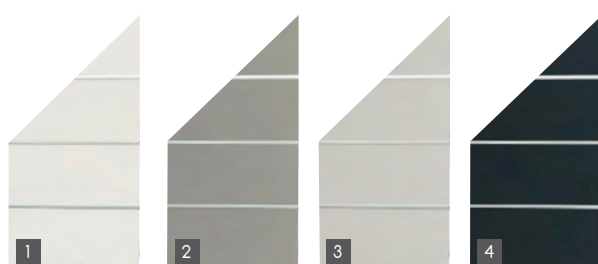

Abschlusselemente

Typ	Farbe	Abmessung (BxH)		Art.-Nr.	Preis
1	1,1 weiß (HPL)	90 x 88 / 175 cm		9800	196,99 €
2	1,2 steingrau (HPL)	90 x 88 / 175 cm		9801	223,14 €
3	1,3 lichtgrau (HPL)	90 x 88 / 175 cm		9802	223,14 €
4	1,4 anthrazit (HPL)	90 x 88 / 175 cm		9803	254,63 €