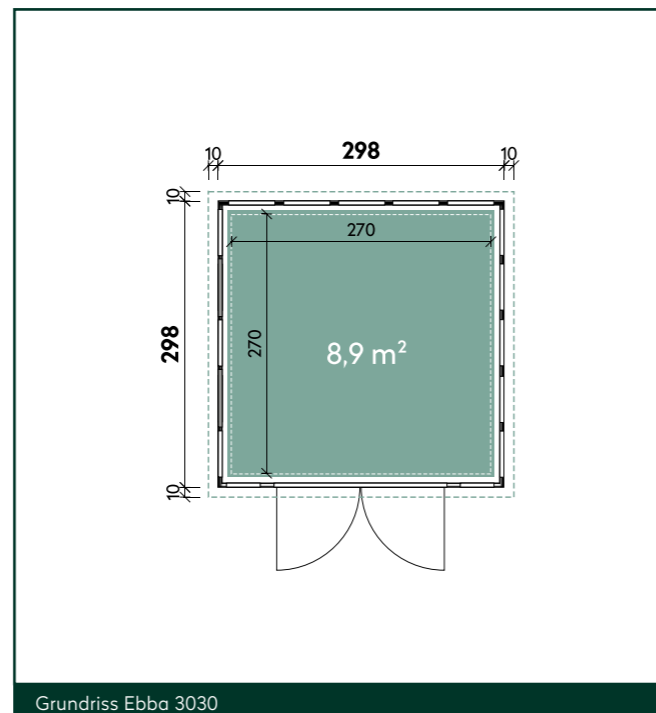

Ebba 2424

Wandaußenmaß: 238 x 238 cm
UVP: ab 6.149,- €

Ebba 2424 Weiß | Fenster an drei Wänden einsetzbar

Ebba 2424

Wandaußenmaß: 238 x 238 cm
UVP: ab 6.149,- €

vielfältiges Zubehör erhältlich:
Innenwandpaket, Fußboden, Rampe, Strom-Kit

* Finn 2424 und Finn 3024 sind mit Einzeltür oder mit Doppeltür erhältlich.

Ebba 3030 Granitgrau | Fenster an drei Wänden einsetzbar

Ebba 3030

Wandaußenmaß: 298 x 298 cm
 UVP: ab 7.549,- €

Grundriss Ebba 2424

Grundriss Ebba 3030

Ebba 5436 Lichtgrau | Fenster in Vorder- und Rückwand einsetzbar

Ebba 5436

Wandaußenmaß: 538 x 358 cm
 UVP: ab 12.690,- €

Grundriss Ebba 5436

Farbvarianten	
	Granitgrau (RAL 7043)
	Lichtgrau (RAL 7001)
	Weiß (RAL 9003)