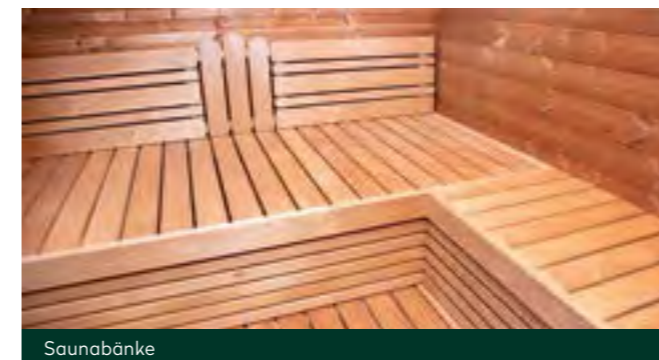

Fenster in der Front

Saunabänke