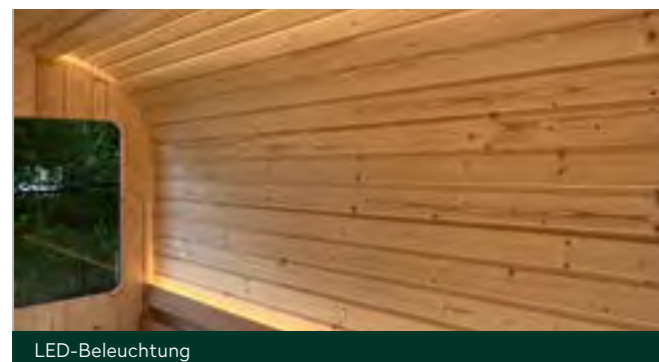

Halbglasrückwand

Saunabänke

Saunabänke

Svanja 3921

Svanja 3921

Wandaußenmaß: 396 x 210 cm
Wandstärke: 70 mm
UVP: 8.399,- €

Stella

LED-Beleuchtung