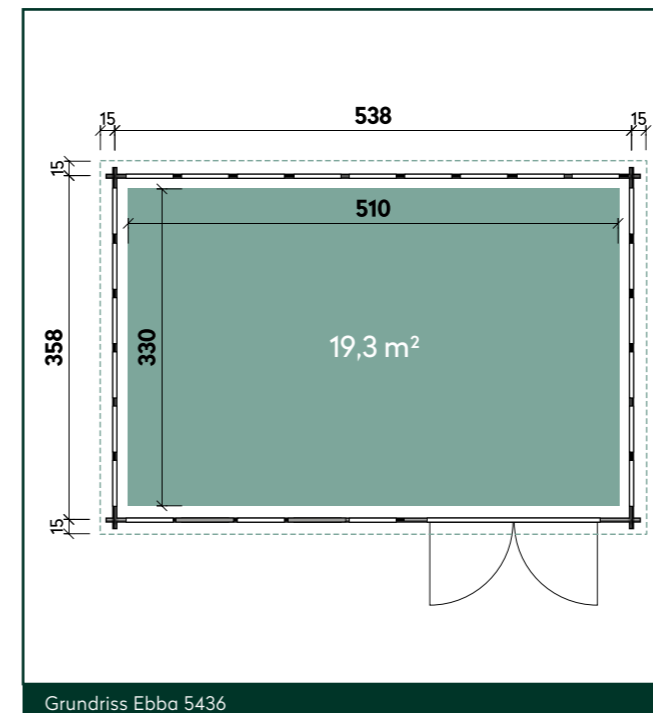

Ebba 2424

Wandaußenmaß: 238 x 238 cm
UVP: ab 6.149,- €

Ebba 2424 Weiß | Fenster an drei Wänden einsetzbar

Ebba 2424

Wandaußenmaß: 238 x 238 cm
UVP: ab 6.149,- €

vielfältiges Zubehör erhältlich:
Innenwandpaket, Fußboden, Rampe, Strom-Kit

* Finn 2424 und Finn 3024 sind mit Einzeltür oder mit Doppeltür erhältlich.

Ebba 3030 Granitgrau | Fenster an drei Wänden einsetzbar

Ebba 3030

Wandaußenmaß: 298 x 298 cm
 UVP: ab 7.549,- €

Grundriss Ebba 2424

Grundriss Ebba 3030

Ebba 5436 Lichtgrau | Fenster in Vorder- und Rückwand einsetzbar

Ebba 5436

Wandaußenmaß: 538 x 358 cm
 UVP: ab 12.690,- €

Grundriss Ebba 5436

Farbvarianten	
	Granitgrau (RAL 7043)
	Lichtgrau (RAL 7001)
	Weiß (RAL 9003)

Sinja 2323 montiert Typ 5

Sinja 2323

Gesamtmaß: 243 x 238 cm
Wandstärke: 42/28 mm
UVP: ab 7.099,- €

- ✓ nordische Fichte und Thermoholz
- ✓ fertig montiert oder als Bausatz
- ✓ mit Vollglasfront und Halbglassrückwand