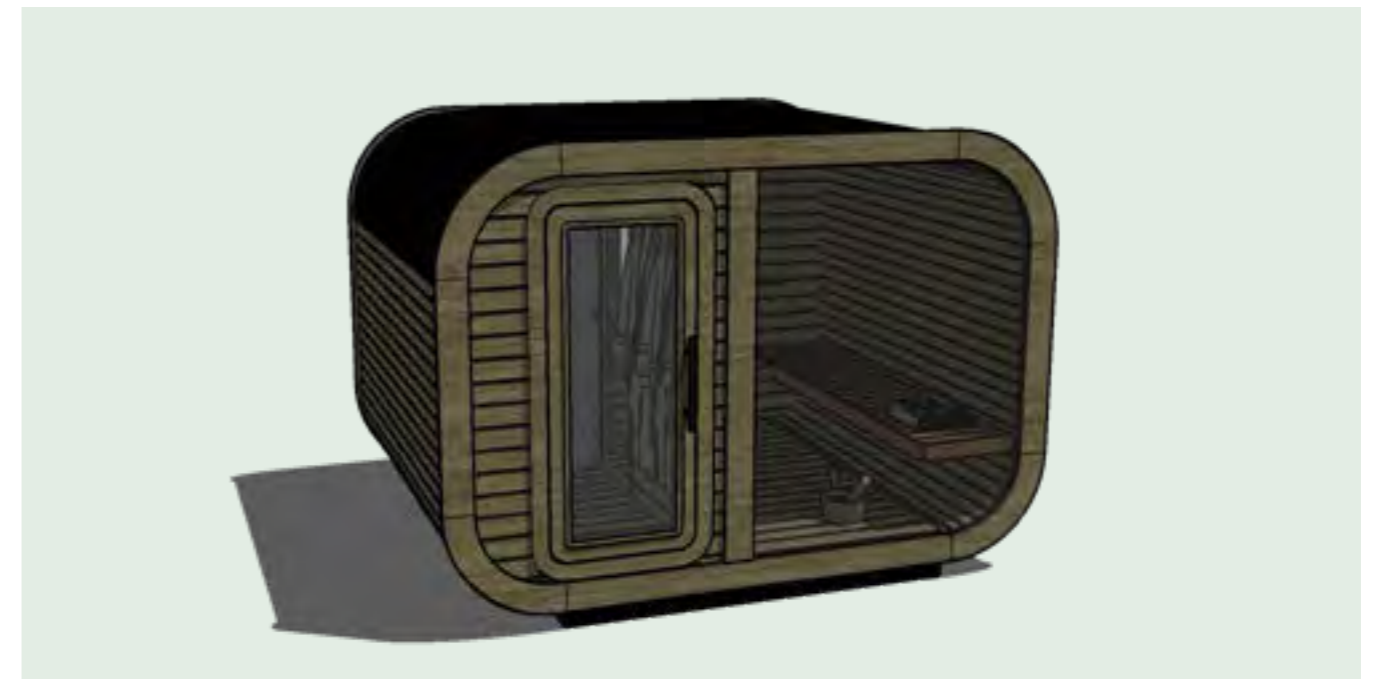

Großes Fenster in der Rückwand

Stella 2324 Hellgrau

Modellabhängig:
3 Fronten

Vollglastür

Vollglastür und 2 Fenster

Vollglasfront- und tür

Stella 2324

Wandaußenmaß: 235 x 244 cm
Wandstärke Korpus: 132 mm
UVP: ab 9.890,- €