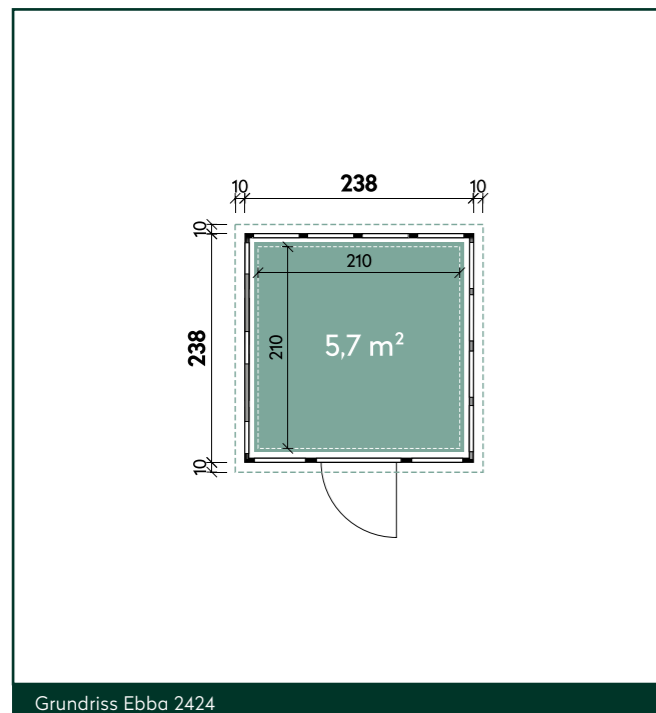

Ebba 2424

Wandaußenmaß: 238 x 238 cm
UVP: ab 6.149,- €

Ebba 2424 Weiß | Fenster an drei Wänden einsetzbar

Ebba 2424

Wandaußenmaß: 238 x 238 cm
UVP: ab 6.149,- €

vielfältiges Zubehör erhältlich:
Innenwandpaket, Fußboden, Rampe, Strom-Kit

* Finn 2424 und Finn 3024 sind mit Einzeltür oder mit Doppeltür erhältlich.

Ebba 3030 Granitgrau | Fenster an drei Wänden einsetzbar

Ebba 3030

Wandaußenmaß: 298 x 298 cm
 UVP: ab 7.549,- €

Grundriss Ebba 2424