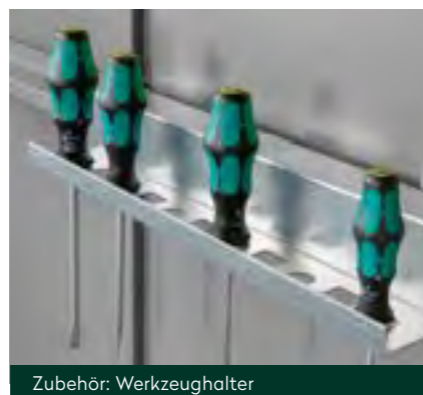

Zubehör: Bodenschwellenrampe außen

Zubehör: Werkzeughalter